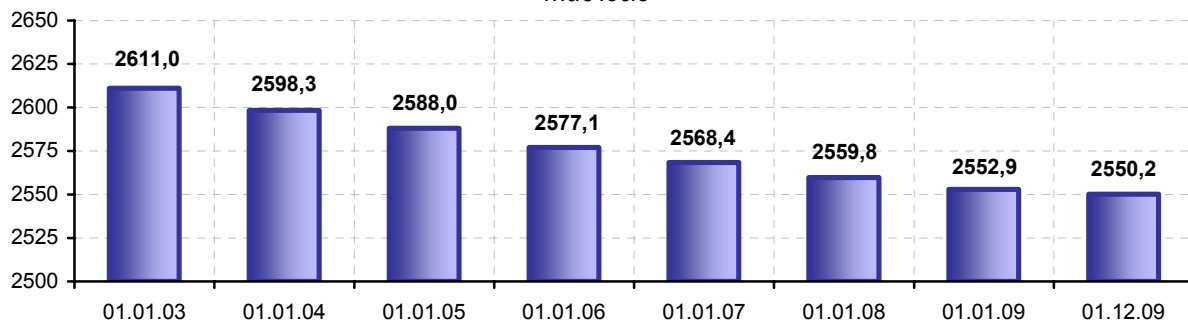

18.01.2010 № 3

Демографічна ситуація у Львівській області у січні-листопаді 2009 року

За січень-листопад 2009 року населення Львівщини зменшилось на 2755 осіб і на 1 грудня його кількість становила 2550,2 тис. осіб.

Динаміка кількості населення,
тис. осіб

Зменшення населення відбулося як за рахунок природного скорочення – 2,2 тис. осіб, так і за рахунок міграційного – 0,5 тис. осіб.

Природне скорочення населення порівняно із січнем-листопадом 2008 року зменшилося на 3,1 тис. осіб, або з 2,3 до 1 особи на 1000 населення. Природний приріст населення зафіксовано у м. Дрогобич (65 осіб), м. Новий Розділ (62 особи), м. Червоноград (51 особа), м. Трускавець (21 особа), Яворівському (353 особи), Жовківському (62 особи) та Миколаївському (26 осіб) районах.

За січень-листопад 2009 року в області народилось 27639 дітей, що на 921 особу більше порівняно з відповідним періодом 2008 року. Найвищий рівень народжуваності у Турківському районі (15,1 особи на 1000 населення), найнижчий – у м. Дрогобич (10,0 особи на 1000 населення).

Динаміка народжуваності та смертності населення,
на 1000 населення

Смертність населення зменшується. Порівняно із січнем-листопадом 2008 року кількість померлих знизилась на 6,8% і становила 29,9 тис. осіб. На 100 випадків смертей припадає 92 живонароджені дитини.