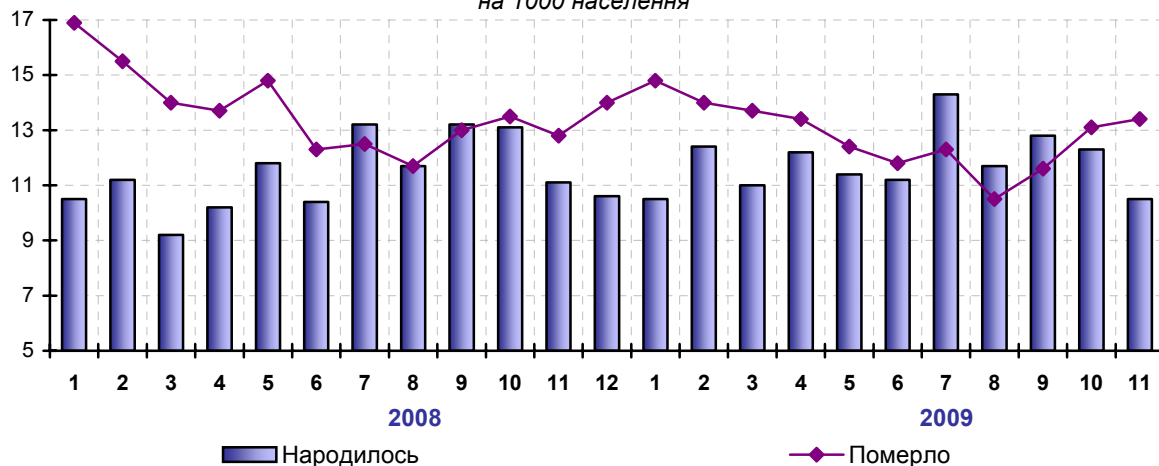

18.01.2010 № 3

Демографічна ситуація у Львівській області у січні-листопаді 2009 року

За січень-листопад 2009 року населення Львівщини зменшилось на 2755 осіб і на 1 грудня його кількість становила 2550,2 тис. осіб.

Динаміка кількості населення,
тис. осіб

Зменшення населення відбулося як за рахунок природного скорочення – 2,2 тис. осіб, так і за рахунок міграційного – 0,5 тис. осіб.

Природне скорочення населення порівняно із січнем-листопадом 2008 року зменшилося на 3,1 тис. осіб, або з 2,3 до 1 особи на 1000 населення. Природний приріст населення зафіксовано у м. Дрогобич (65 осіб), м. Новий Розділ (62 особи), м. Червоноград (51 особа), м. Трускавець (21 особа), Яворівському (353 особи), Жовківському (62 особи) та Миколаївському (26 осіб) районах.

За січень-листопад 2009 року в області народилось 27639 дітей, що на 921 особу більше порівняно з відповідним періодом 2008 року. Найвищий рівень народжуваності у Турківському районі (15,1 особи на 1000 населення), найнижчий – у м. Дрогобич (10,0 особи на 1000 населення).

Динаміка народжуваності та смертності населення,
на 1000 населення

Смертність населення зменшується. Порівняно із січнем-листопадом 2008 року кількість померлих знизилась на 6,8% і становила 29,9 тис. осіб. На 100 випадків смертей припадає 92 живонароджені дитини.