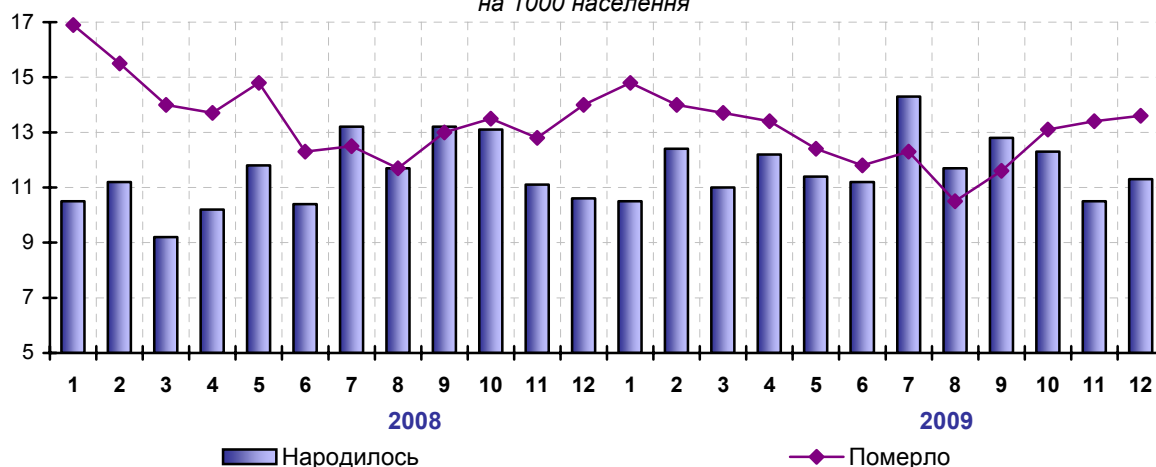

Динаміка народжуваності та смертності населення,
на 1000 населення

Смертність населення зменшується. Порівняно із 2008 роком кількість померлих знизилась на 6,5% і становила 32,8 тис. осіб. На 100 випадків смертей припадає 92 живонароджені дитини.