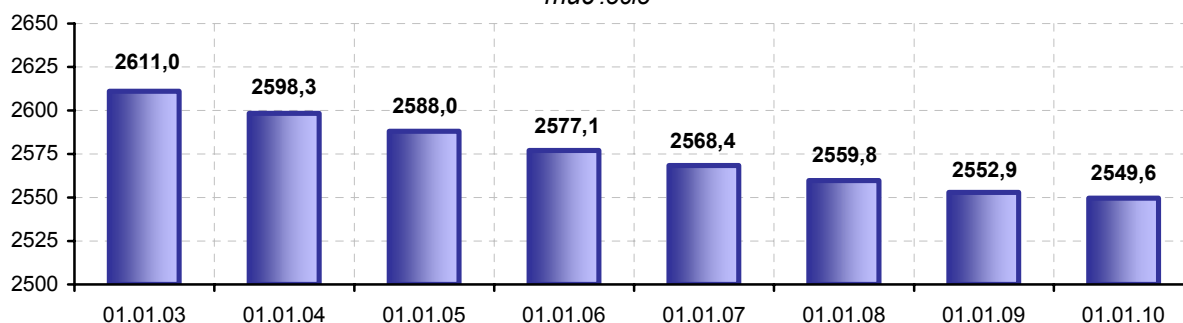

## Демографічна ситуація у Львівській області у 2009 році

Протягом 2009 року населення Львівщини зменшилось на 3312 особи і на 1 січня 2010 року його кількість становила 2549,6 тис. осіб.

**Динаміка кількості населення,**  
тис. осіб

Зменшення населення відбулося як за рахунок природного скорочення – 2,8 тис. осіб, так і за рахунок міграційного – 0,5 тис. осіб.

Природне скорочення населення порівняно із 2008 роком зменшилося на 3,5 тис. осіб, або з 2,4 до 1,1 особи на 1000 населення. Природний приріст населення зафіксовано у м.Новий Розділ (76 осіб), м.Дрогобич (35 осіб), м.Червоноград (24 особи), м.Трускавець (11 осіб), Яворівському (366 осіб), Жовківському (55 осіб) та Миколаївському (33 особи) районах.

У 2009 році в області народилось 30079 дітей, що на 1072 особи більше порівняно з 2008 роком. Найвищий рівень народжуваності у Турківському районі (15,0 особи на 1000 населення), найнижчий – у м.Дрогобич (9,9 особи на 1000 населення).

**Динаміка народжуваності та смертності населення,**  
на 1000 населення

Смертність населення зменшується. Порівняно із 2008 роком кількість померлих знизилась на 6,5% і становила 32,8 тис. осіб. На 100 випадків смертей припадає 92 живонароджені дитини.