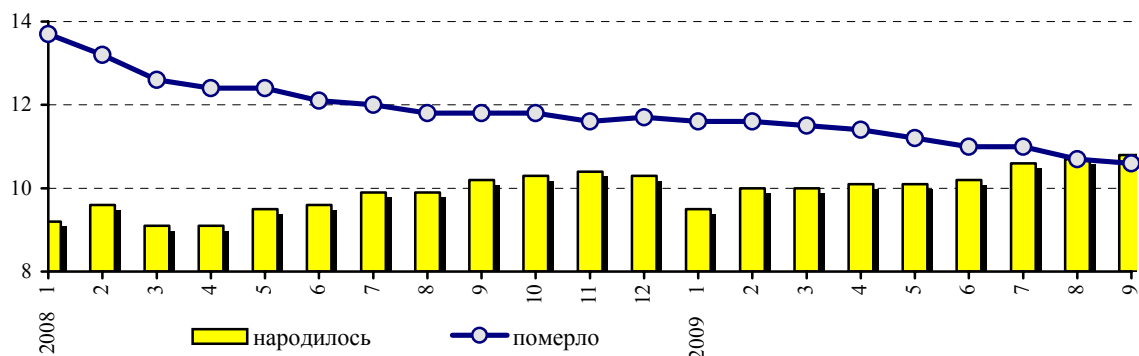

18.11.2009 №148

Основні демографічні показники
м. Львова за січень-вересень 2009 року

Кількість населення міста Львова

(осіб)

	На 1 жовтня 2009р.		Середня кількість за січень-вересень 2009р.	
	наявне населення	постійне населення	наявне населення	постійне населення
Львів (міськрада)	760943	753104	761455	753616
м.Львів	733311	726644	733915	727248
Залізничний	127094	127376	127334	127616
Галицький	59776	59047	60132	59403
Сихівський	151120	149073	151045	148998
Франківський	148329	147140	148102	146913
Личаківський	102171	99819	102202	99850
Шевченківський	144821	144189	145100	144468
м.Винники	15388	14641	15316	14569
смт.Брюховичі	5847	5423	5852	5428
смт.Рудно	6397	6396	6372	6371

Динаміка народжуваності та смертності населення м. Львова
(наростаючим підсумком з початку року; на 1000 наявного населення)

**Природний рух населення м.Львова
у січні-вересні 2009 року**

	Кількість народжених		Кількість померлих		Природний приріст, зменшення(-)	
	січень-вересень 2009р.	січень-вересень 2008р.	січень-вересень 2009р.	січень-вересень 2008р.	січень-вересень 2009р.	січень-вересень 2008р.
осіб						
Львів (міськрада)	6138	5788	6063	6714	75	-926
м.Львів	5889	5572	5870	6480	19	-908
Залізничний	1077	1041	1149	1171	-72	-130
Галицький	479	417	554	625	-75	-208
Сихівський	1422	1248	1078	1214	344	34
Франківський	993	964	1227	1270	-234	-306
Личаківський	738	689	792	937	-54	-248
Шевченківський	1180	1213	1070	1263	110	-50
м.Винники	133	112	99	116	34	-4
смт.Рудно	56	52	55	66	1	-14
смт.Брюховичі	60	52	39	52	21	0
На 1000 наявного населення						
Львів (міськрада)	10,8	10,2	10,6	11,8	0,2	-1,6
м.Львів	10,7	10,1	10,7	11,8	0,0	-1,7
Залізничний	11,3	10,9	12,1	12,2	-0,8	-1,3
Галицький	10,7	9,1	12,3	13,6	-1,6	-4,5
Сихівський	12,6	11,1	9,5	10,8	3,1	0,3
Франківський	9,0	8,8	11,1	11,5	-2,1	-2,7
Личаківський	9,7	9,0	10,4	12,3	-0,7	-3,3
Шевченківський	10,9	11,1	9,9	11,6	1,0	-0,5
м.Винники	11,6	9,9	8,7	10,3	2,9	-0,4
смт.Рудно	11,9	11,0	11,7	14,0	0,2	-3,0
смт.Брюховичі	13,6	11,8	8,8	11,8	4,8	0,0